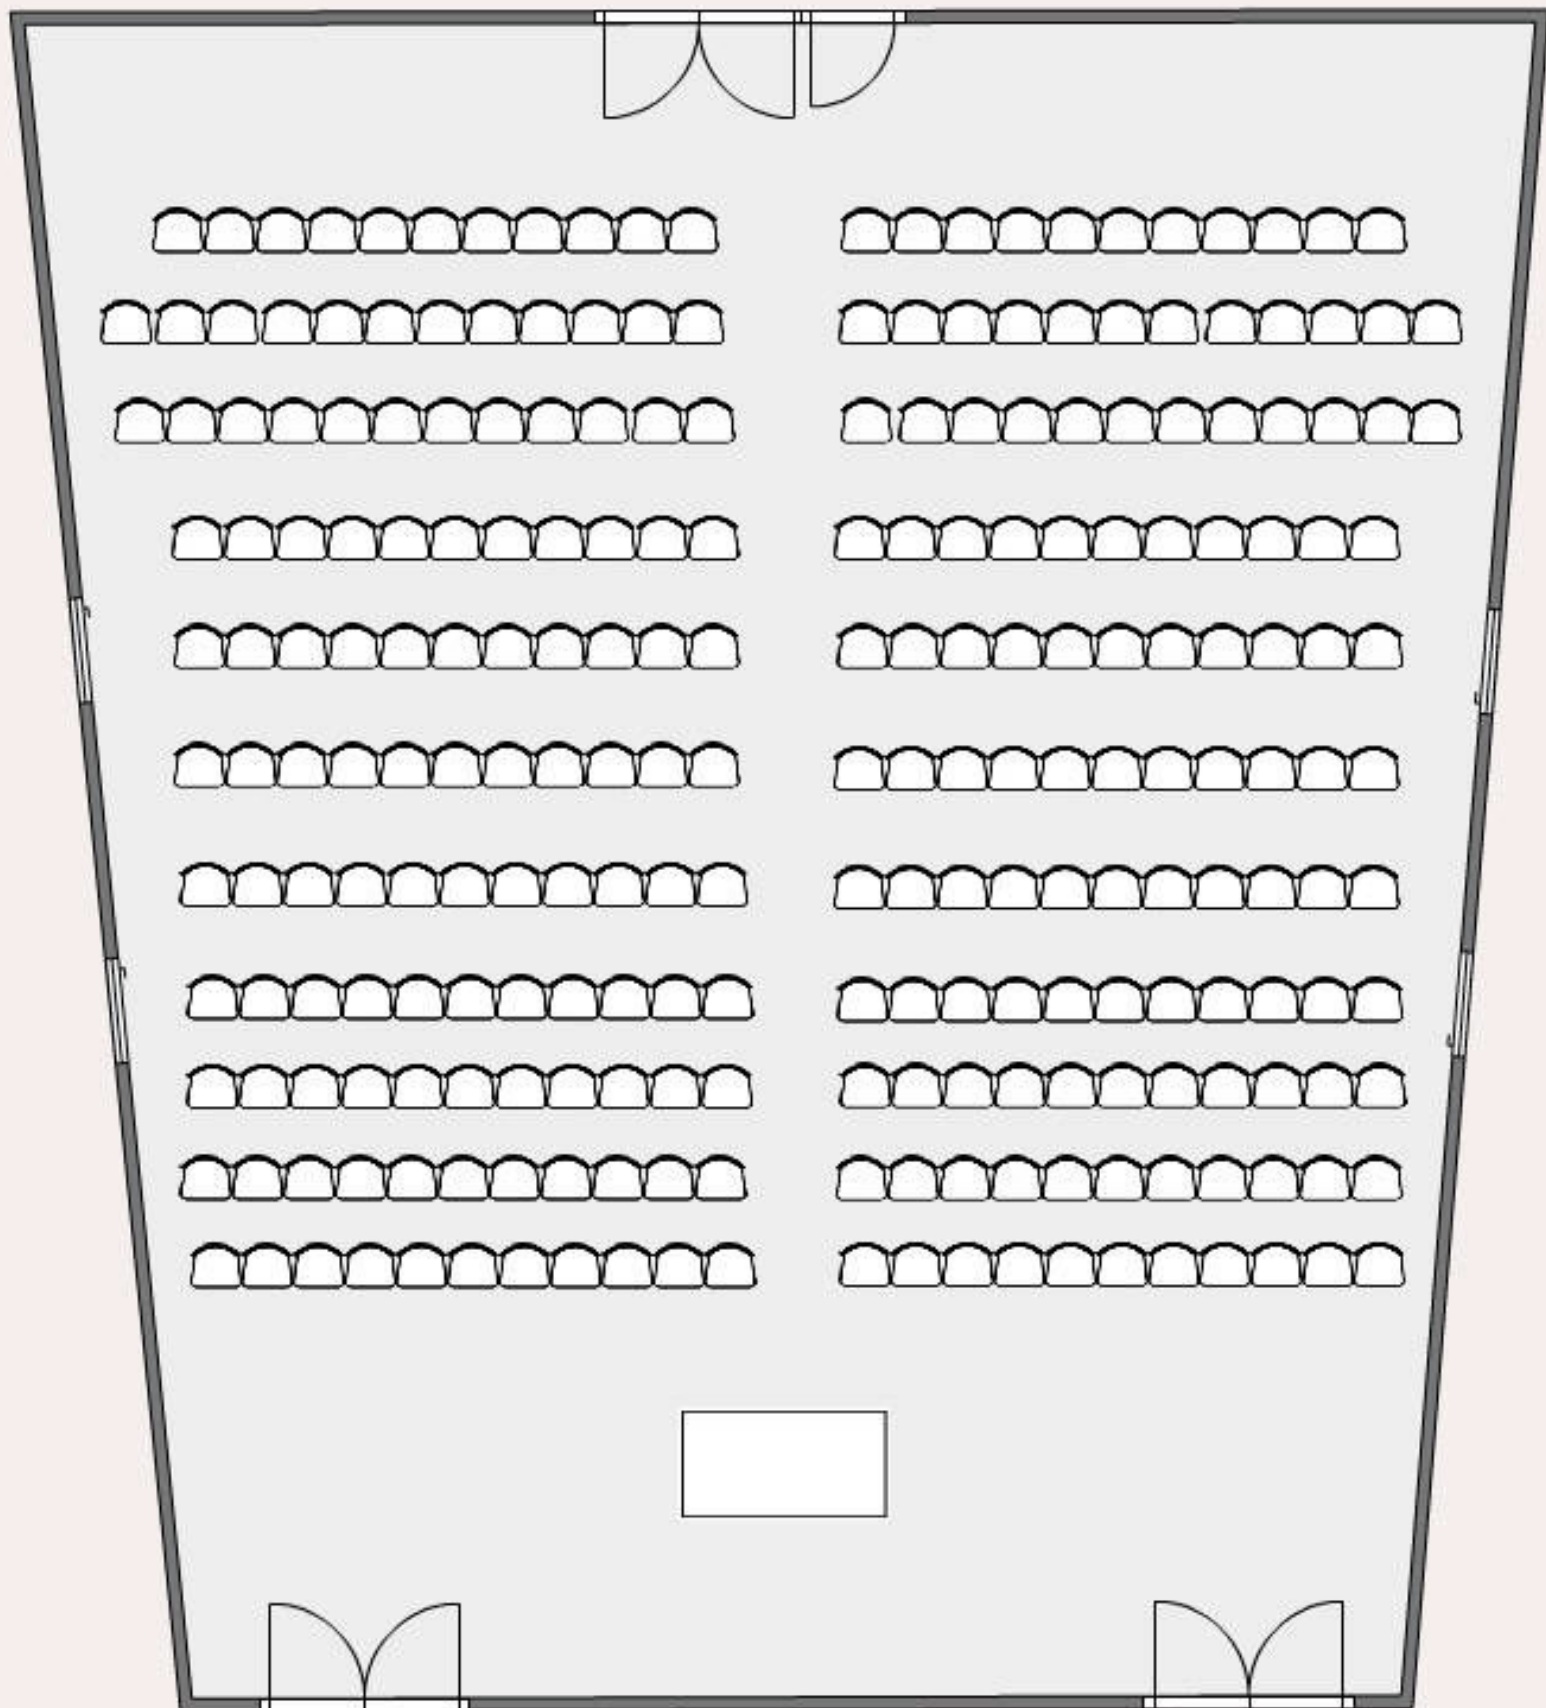

Lise-Meitner-Hörsaal

3103, 1. Stock
246 Plätze (pro Seite: 9 Reihen x 11 Plätze; 2 Reihen x 12 Plätze)
210,69m²

Galerie

3239,2. Stock

69 Plätze (je 3 Reihen x 7 Plätze an den Seiten; 3 Reihen x 9 Plätze in der Mitte)

47,45m²