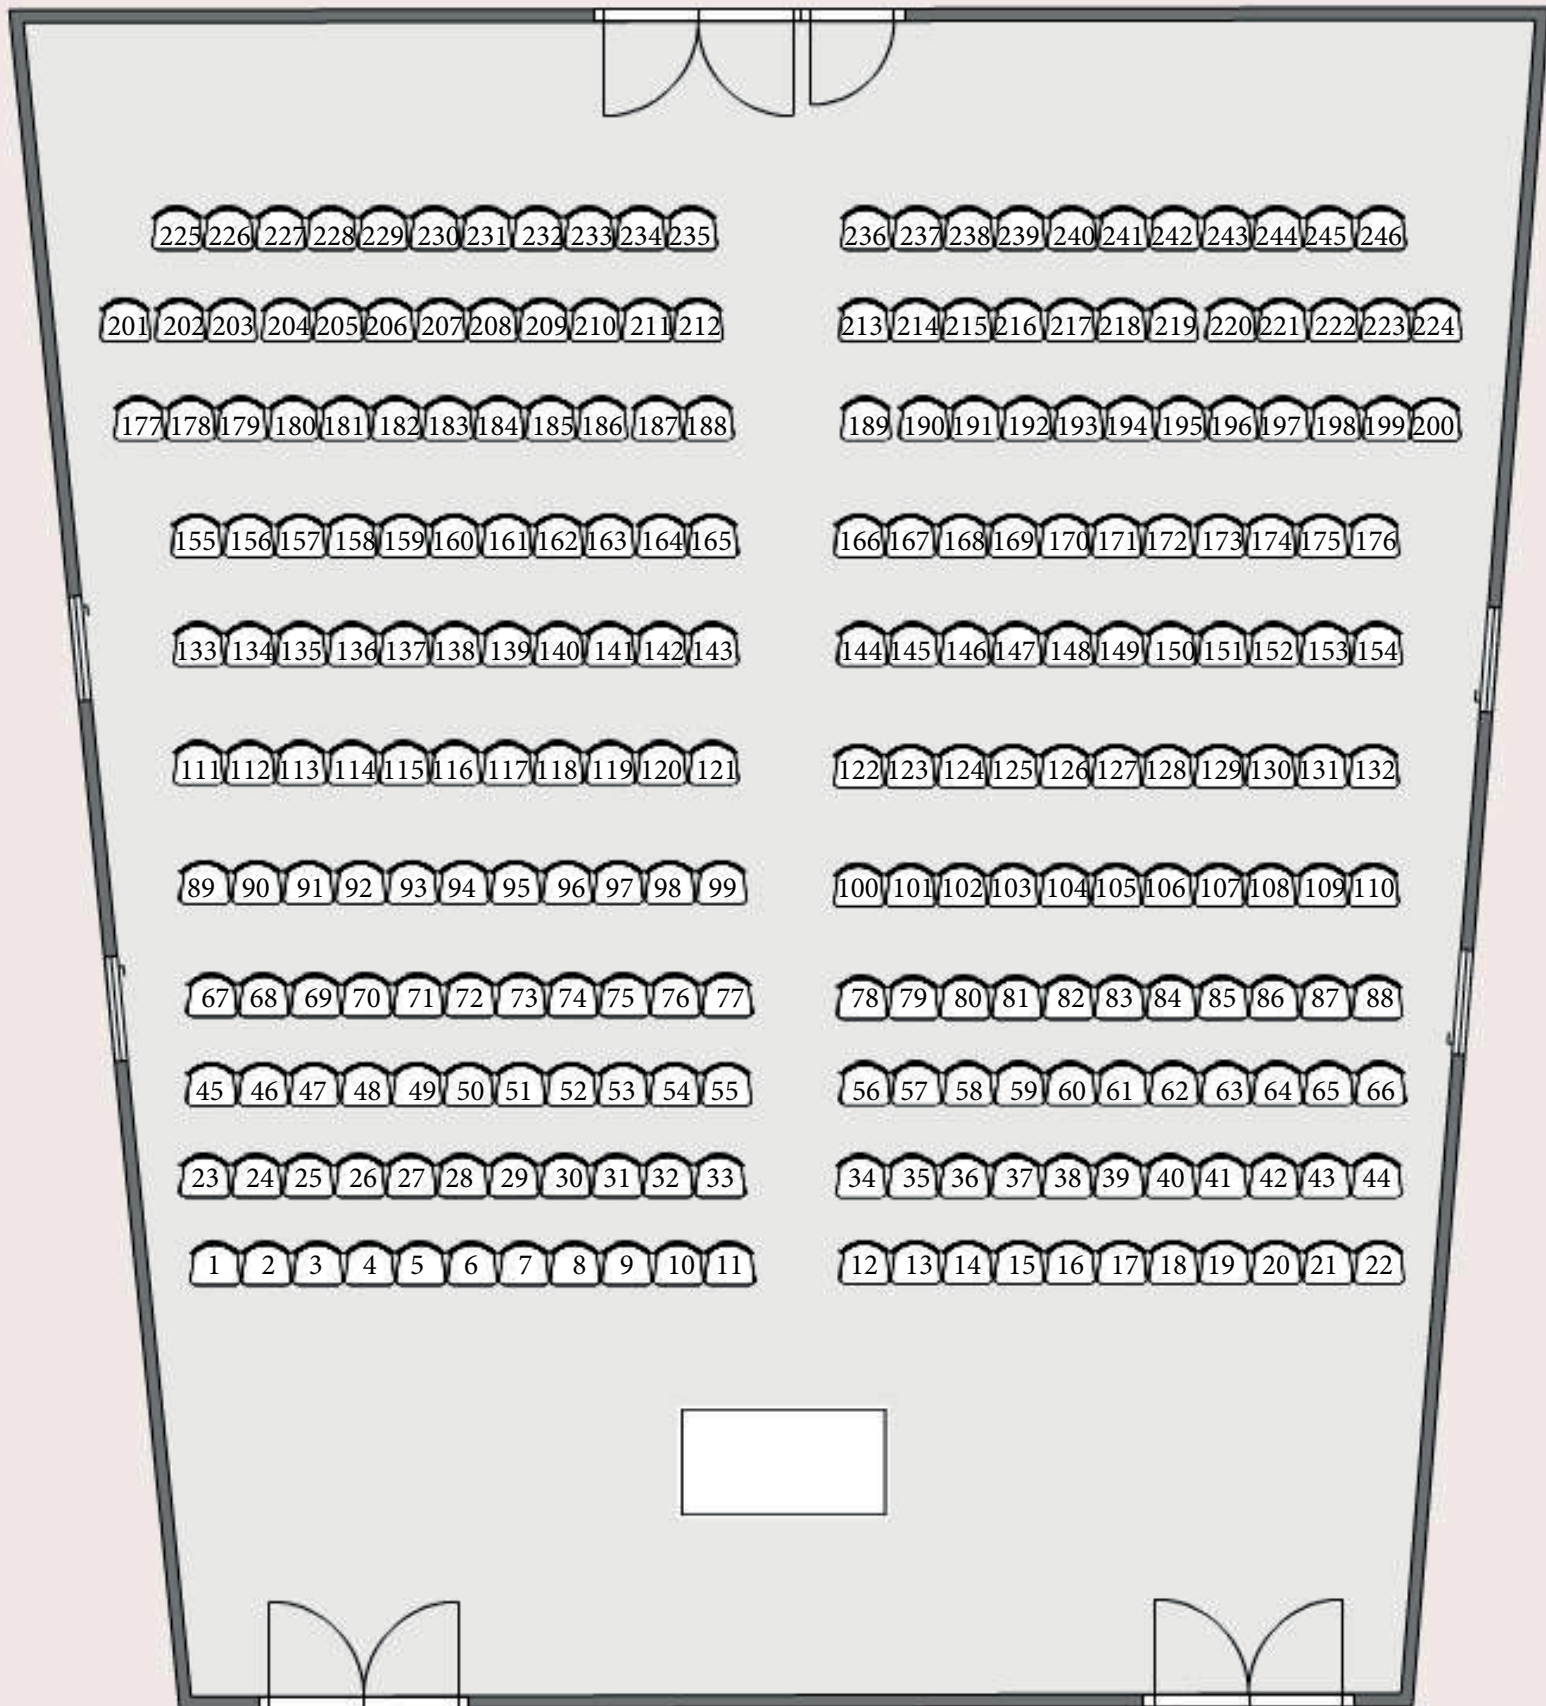

Lise-Meitner-Hörsaal

3103, 1. Stock
210,69m²

Veranstaltungskapazität: 160
Prüfungskapazität: 98

Galerie

3239,2. Stock

47,45m²